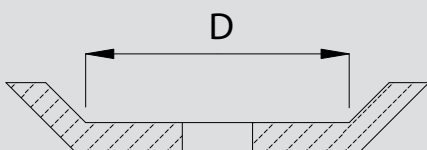

BARRE IN ELASTOMERO ELASTOMER BARS

- **90 SHORE A:** arancio / orange
- **82 SHORE A:** giallo / yellow
- **92 SHORE A:** rosso / red
- **94 SHORE A:** verde / green

PREZZI €						
D2	d1	L	● 90 SHORE A	● 82 SHORE A	● 92 SHORE A	● 94 SHORE A
16	6,5	250	4,60	8,00	8,00	8,00
20	8,5	250	6,50	11,00	11,00	11,00
25	10,5	250	10,50	17,50	17,50	17,50
32	13,5	500	23,00	28,50	28,50	28,50
40	13,5	500	38,00	47,00	47,00	47,00
50	17,0	500	49,50	62,00	62,00	62,00
63	17,0	500	77,50	94,50	94,50	94,50
80	21,0	500	114,00	133,00	133,00	133,00
100	21,0	500	180,00	225,00	225,00	225,00
125	27,0	500	250,00	302,00	302,00	302,00

type adipol®

type ultraflex®

SEDI METALLICHE PER MOLLE IN ELASTOMERO SPACER FOR ELASTOMER SPRINGS

D	16	20	25	32	40	50	63	80	100
PREZZI €	1,00	1,00	1,05	1,10	1,15	1,25	1,35	3,00	3,40