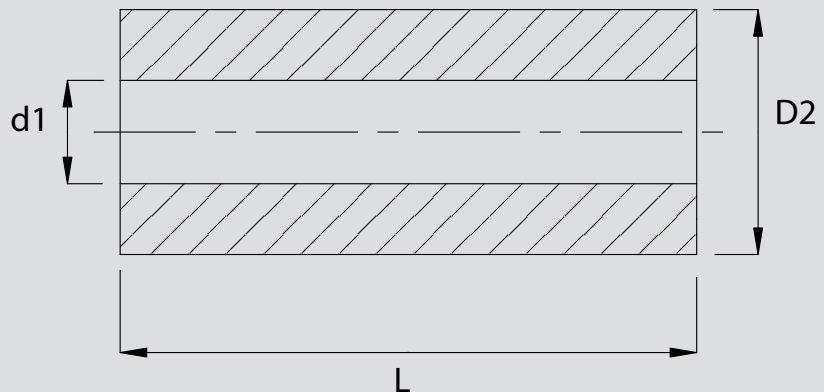

BARRE IN ELASTOMERO ELASTOMER BARS

- **90 SHORE A:** arancio / orange
- **82 SHORE A:** giallo / yellow
- **92 SHORE A:** rosso / red
- **94 SHORE A:** verde / green

PREZZI €						
D2	d1	L	● 90 SHORE A	● 82 SHORE A	● 92 SHORE A	● 94 SHORE A
16	6,5	250	4,60	8,00	8,00	8,00
20	8,5	250	6,50	11,00	11,00	11,00
25	10,5	250	10,50	17,50	17,50	17,50
32	13,5	500	23,00	28,50	28,50	28,50
40	13,5	500	38,00	47,00	47,00	47,00
50	17,0	500	49,50	62,00	62,00	62,00
63	17,0	500	77,50	94,50	94,50	94,50
80	21,0	500	114,00	133,00	133,00	133,00
100	21,0	500	180,00	225,00	225,00	225,00
125	27,0	500	250,00	302,00	302,00	302,00

type adipol®

type ultraflex®

SEDI METALLICHE PER MOLLE IN ELASTOMERO SPACER FOR ELASTOMER SPRINGS

D	16	20	25	32	40	50	63	80	100
PREZZI €	1,00	1,00	1,05	1,10	1,15	1,25	1,35	3,00	3,40